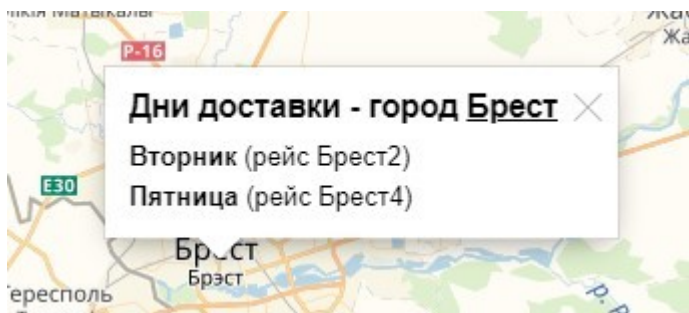

Карта Доставки по Беларуси

Карта доставки ваших заказов по Беларуси представляет собой Yandex карту, где отмечены города, в которые осуществляется доставка.

Даты и Рейсы на карте обновляются каждый день!

Для того чтобы посмотреть дни доставки, выберите ваш город или воспользуйтесь строкой поиска по городам (находится в правом верхнем углу карты). Нажмите на "балун" города, чтобы развернуть окно с днями доставки.

Примечания:

- Указаны дни доставки в населенный пункт.
- Загрузка автомобиля происходит за день.
- Минимальная сумма заказа, для Беларуси - 250 рублей.
- 50 - рублей минимальный заказ, который вы можете забрать с нашего склада.
- Если вы нашли несоответствие по рейсу или городам на карте, просьба связаться с вашим менеджером!

[Ссылка на карту](#)

Версия #6

Тарасевич Олег создал 1 December 2021 13:38:00

Тарасевич Олег обновил 14 December 2021 07:02:54